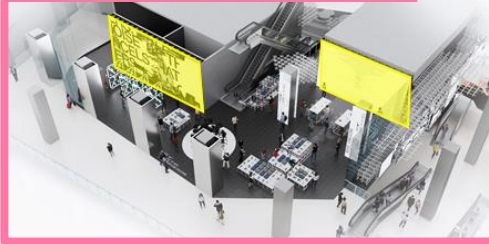

大型サイネージになり、施設回遊する方にリーチするビジョン。

SAKURAサイド_3F

SPEC

街区・フロア	SAKURAサイド_3F
表示サイズ	H5.85m×W2.25m(LED:3.75mmピッチ)
入稿サイズ	次ページを参照
放映時間	07:00~24:00 17時間/日
コンテンツ時間	静止画の表示

REGULATION

広告仕様	15分間/静止画のみ表示可能
1日放映回数	17回(1時間あたり1回15分間表示×17時間)
広告可能枠	1時間に1回(15分表示/回)の静止画を再生
料金	¥100,000/週 ※放映システム設定費は別途発生します ※金額はグロス金額

Rail Vision, Street Vision, Pillar Visionの3か所連動のサイネージ展開が可能。

REGULATION

広告仕様	各サイネージの仕様に準ずる
1日放映回数	各サイネージの仕様に準ずる
広告可能枠	各サイネージの仕様に準ずる
審査基準	各サイネージの仕様に準ずる
料金	¥700,000/週 ※放映システム設定費は別途発生します
備考	※金額はグロス金額

Shibuya Sakura Stage各イベントスペースとサイネージの位置

イベントスペース + Space Vision

にぎわいSTAGE

はぐくみSTAGE

3F

Pillar Vision

Street Vision

Rail Vision

Corridor Vision