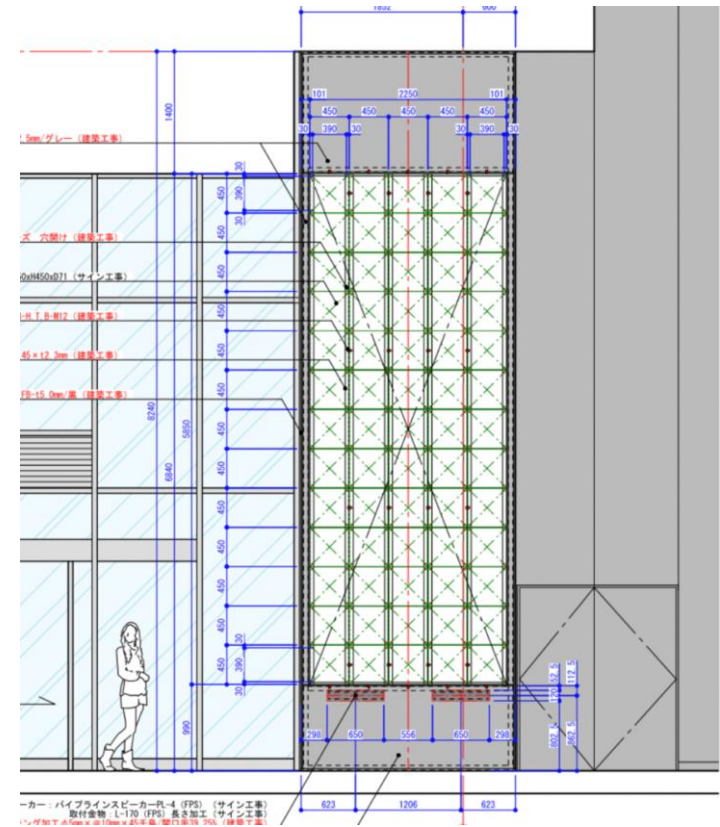

LED:3.75mmピッチ