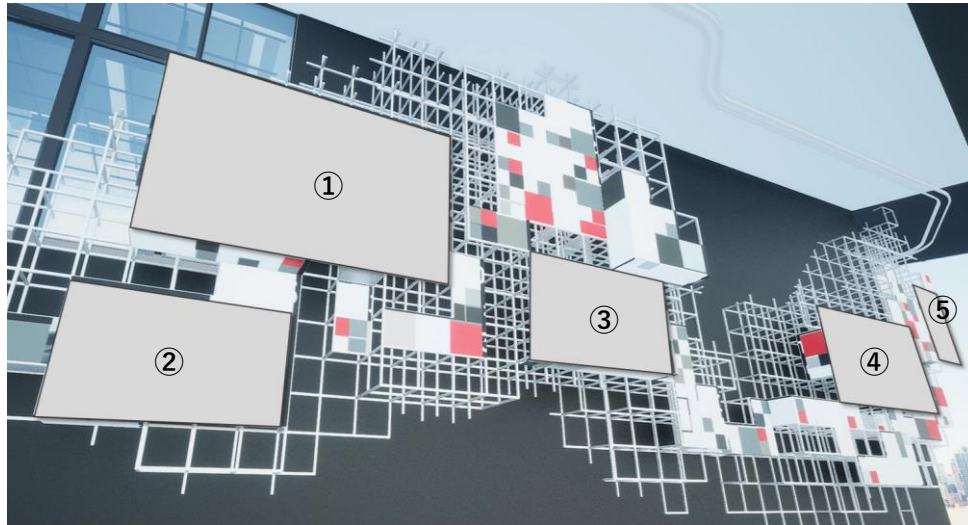

大型サイネージになり、施設回遊する方にリーチするビジョン。

SAKURAサイド_3F

SPEC

街区・フロア	SAKURAサイド_3F
表示サイズ	H5.85m×W2.25m(LED:3.75mmピッチ)
入稿サイズ	次ページを参照
放映時間	07:00~24:00 17時間/日
コンテンツ時間	静止画の表示

REGULATION

広告仕様	15分間/静止画のみ表示可能
1日放映回数	17回(1時間あたり1回15分間表示×17時間)
広告可能枠	1時間に1回(15分表示/回)の静止画を再生
料金	¥100,000/週 ※放映システム設定費は別途発生します ※金額はグロス金額

動画素材の確認および設定のため、付帯費用が掛かります。詳しくはサイネージ申込書をご参照ください。

600ピクセル
2,250mm

1,560ピクセル
5,850mm

背景(グレーの部分)は
時計要素+Street Visionと
連動するようなグラフィック

入稿素材は静止画(PNG、480×960ピクセル)
登録数:最大1枚
※ピクセル固定、動画不可

LED:3.75mmピッチ

■ 放映パターンイメージ

毎日 7:00 再生開始自動で再生開始
毎日 24:00 再生終了自動で再生終了

Rail Vision, Street Vision, Pillar Visionの3か所連動のサイネージ展開が可能。

REGULATION

広告仕様	各サイネージの仕様に準ずる
1日放映回数	各サイネージの仕様に準ずる
広告可能枠	各サイネージの仕様に準ずる
審査基準	各サイネージの仕様に準ずる
料金	¥700,000/週 ※放映システム設定費は別途発生します
備考	※金額はグロス金額

Shibuya Sakura Stage各イベントスペースとサイネージの位置

イベントスペース + Space Vision

にぎわいSTAGE

はぐくみSTAGE

3F

Pillar Vision

Street Vision

Rail Vision

Corridor Vision