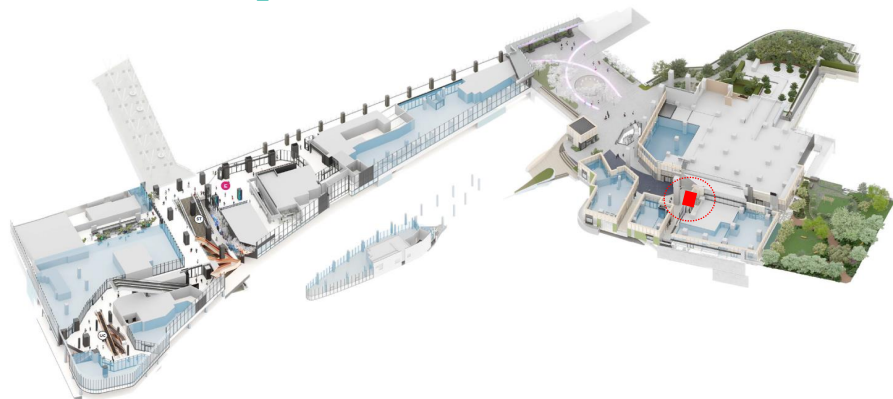

大型サイネージになり、施設回遊する方にリーチするビジョン。

SAKURAサイド_3F

SPEC

街区・フロア	SAKURAサイド_3F
表示サイズ	H5.85m×W2.25m(LED:3.75mmピッチ)
入稿サイズ	次ページを参照
放映時間	07:00~24:00 17時間/日
コンテンツ時間	静止画の表示

REGULATION

広告仕様	15分間/静止画のみ表示可能
1日放映回数	17回(1時間あたり1回15分間表示×17時間)
広告可能枠	1時間に1回(15分表示/回)の静止画を再生
料金	¥100,000/週 ※放映システム設定費は別途発生します ※金額はグロス金額

動画素材の確認および設定のため、付帯費用が掛かります。詳しくはサイネージ申込書をご参照ください。

600ピクセル
2,250mm

1,560ピクセル
5,850mm

背景(グレーの部分)は
時計要素+Street Visionと
連動するようなグラフィック

入稿素材は静止画(PNG、480×960ピクセル)
登録数:最大1枚
※ピクセル固定、動画不可

LED:3.75mmピッチ

■ 放映パターンイメージ

毎日 7:00 再生開始自動で再生開始
毎日 24:00 再生終了自動で再生終了

Rail Vision, Street Vision, Pillar Visionの3か所連動のサイネージ展開が可能。

REGULATION

広告仕様	各サイネージの仕様に準ずる
1日放映回数	各サイネージの仕様に準ずる
広告可能枠	各サイネージの仕様に準ずる
審査基準	各サイネージの仕様に準ずる
料金	¥700,000/週 ※放映システム設定費は別途発生します
備考	※金額はグロス金額

Shibuya Sakura Stage各イベントスペースとサイネージの位置

イベントスペース + Space Vision

にぎわいSTAGE

はぐくみSTAGE

3F

Pillar Vision

Street Vision

Rail Vision

Corridor Vision