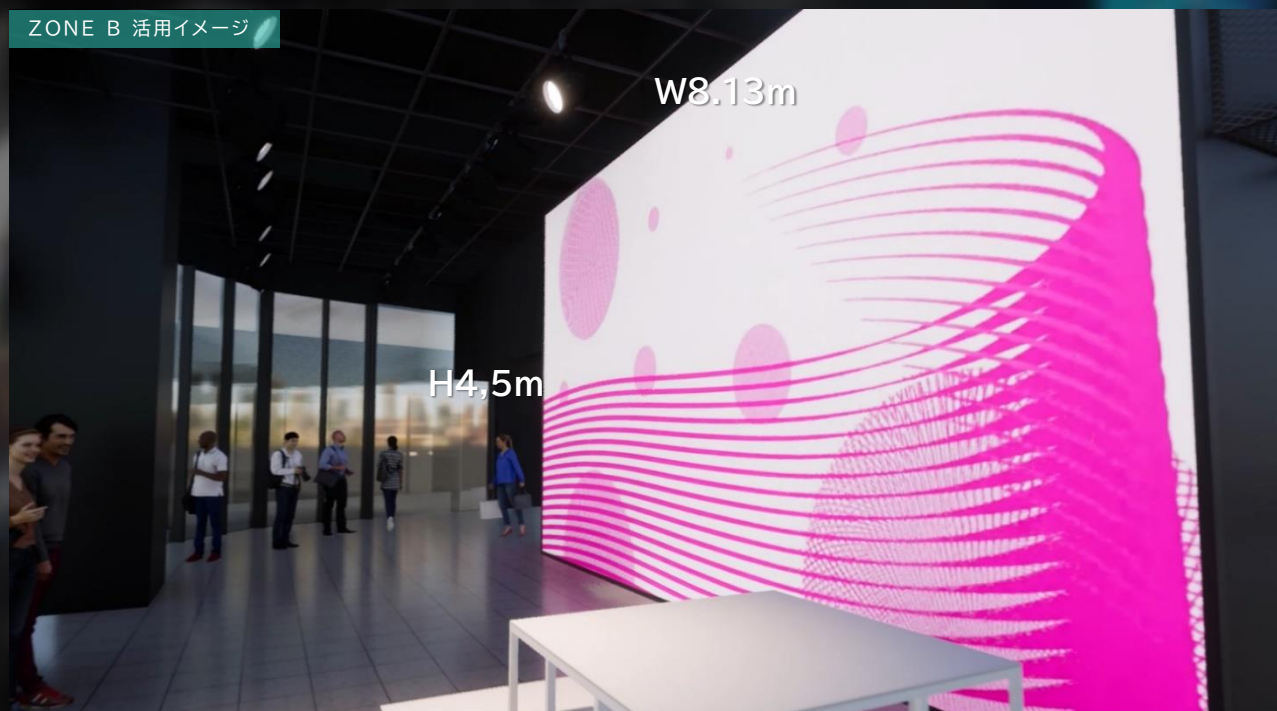

※A~Cの全面使用(約380㎡)も可能/但し、内共有通路スペース(約76㎡)は時期・催事により使用できない場所も発生します。

※イベント内容の実施可否については審査がございます
※長短期ご利用の場合は別途ご相談ください

渋谷駅新改札口接続

イベントスペース BLOOM GATE 平面図

イベントスペース BLOOM GATE ZONE A 概要

渋谷駅新改札接続口の目の前に位置する「ZONE A」。

人の滞留を促す体験型イベントや、ワークショップや物販系イベントなど、多種多様なイベントに活用可能です。

ZONE A 活用イメージ

SPEC

街区・フロア	SHIBUYAサイド・3F
利用可能時間	10:00~21:00
使用料 (1日間)	お問い合わせください
面積	約127㎡/38.42坪
耐荷重	平均 約290kg/㎡
天井高	5,000mm
電気	有
給排水	無
インターネット	有
物販	可
飲食	不可 ※ZONE C連動使用の場合は可
収容人数	約60名(スタンディング) 約43名(着席)
付帯設備	W8,13m×H4.5m(LEDビジョン) ※音響・照明設備も含む

※スペース利用料とは別に付帯費用が発生します。詳しくは利用案内をご参照ください
※イベント内容の実施可否については審査がございます
※長短期ご利用の場合は別途ご相談ください

イベントスペース BLOOM GATE ZONE B 概要

大型ビジョンを備えた「ZONE B」はZONE A同様3Fメイン導線に隣接し、抜群の視認性を誇ります。

ZONE B 活用イメージ

SPEC

街区・フロア	SHIBUYAサイド・3F
使用料 (1日間)	お問い合わせください
利用可能時間	10:00~21:00
面積	約118㎡/35,7坪
耐荷重	平均 約290kg/㎡
天井高	5,000mm
電気	有
給排水	無
インターネット	有
物販	可
飲食	不可 ※ZONE Cを連動使用の場合は可
収容人数	約60名(スタンディング) 約32名(着席)
付帯設備	W8,13m×H4.5m(LEDビジョン) ※音響・照明設備も含む

※スペース利用料とは別に付帯費用が発生します。詳しくは利用案内をご参照ください
※イベント内容の実施可否については審査がございます
※長短期ご利用の場合は別途ご相談ください

イベントスペース BLOOM GATE ZONE C カフェ概要

カフェスペースとして、3Fイベントスペースと連動してコラボカフェとしても使用可能。
様々なカルチャーやフードが交わり、新しいつながりが生まれる場。

SPEC

街区・フロア	SHIBUYAサイド・3F
使用料 (1日間)	お問い合わせください
利用可能時間	10:00~21:00
面積	約58㎡ / 17, 55坪
耐荷重	平均 約290kg/㎡
天井高	2,800mm
電気	有
給排水	有
インターネット	有 (有線 or 無線)
物販	要相談 ※物販のみは不可
飲食	カフェ利用の場合可
収容人数	約40名(スタンディング) 約26名(着席)