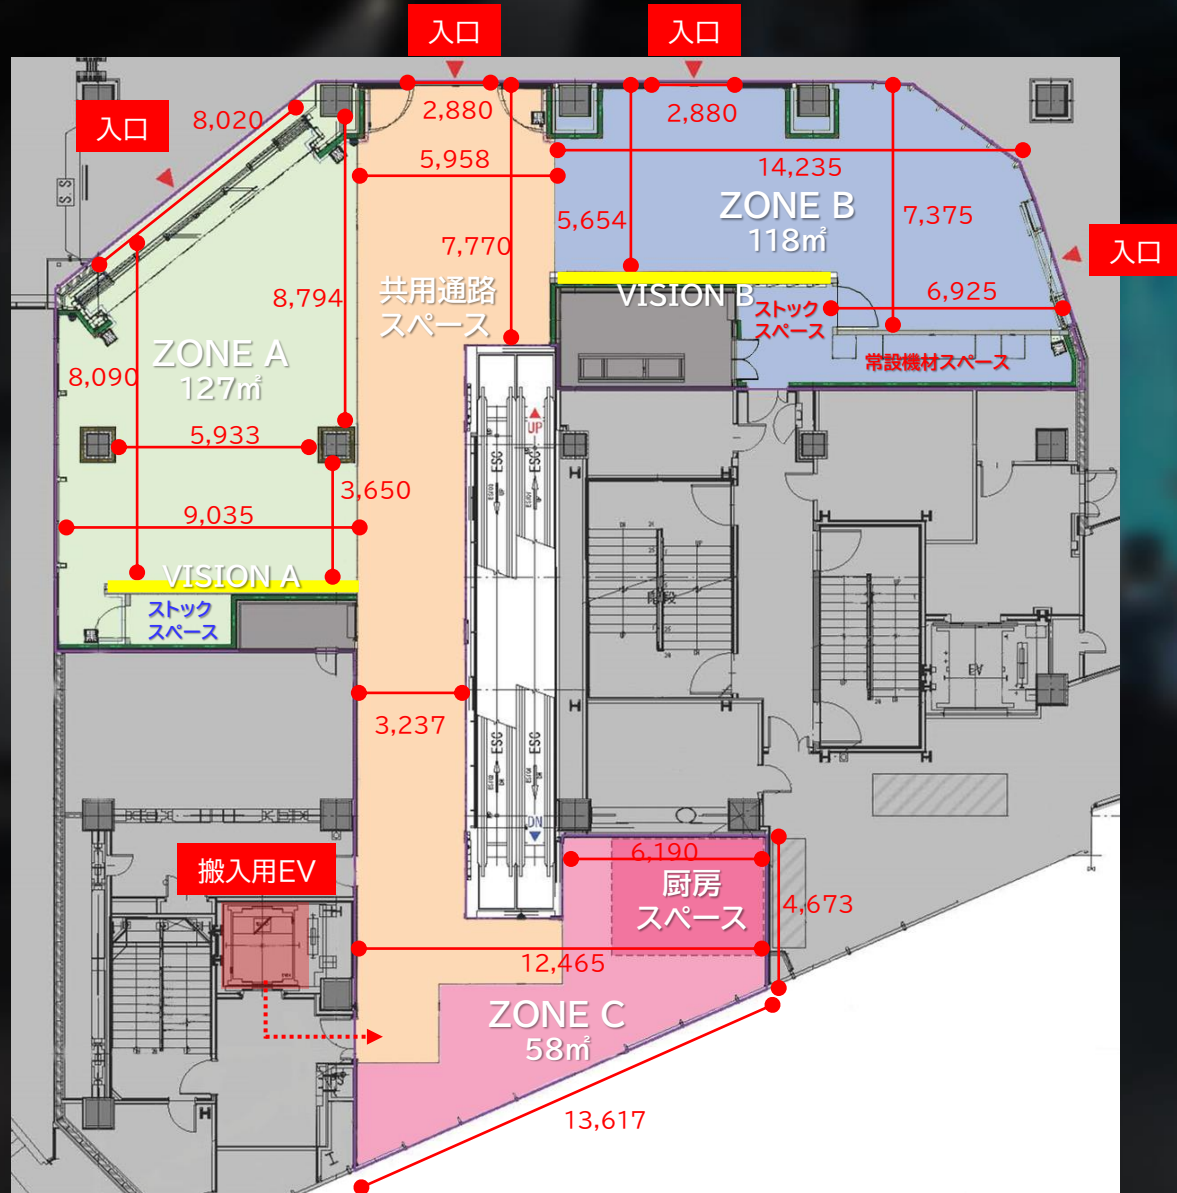

強み 03 ■ 複数イベントスペースを併用した 催事展開が可能

3FのイベントスペースとにぎわいSTAGE、はぐくみSTAGEなど、各所のイベントスペースを連動させた複合的なイベント企画展開が可能となります。

イベントスペース BLOOM GATE 概要

多くの人が行きかう渋谷で、3つのスペースを活用しながら行われるイベントが、訪れた人に様々な体験を生み出します。

ZONE A/Bに配置された大型ビジョンは、渋谷駅方面から来る人への高い訴求力を持ち、ZONE A/Bが連動することで広い滞留空間を生み出します。さらに、ZONE Cに完備された厨房施設を活用することで、飲食物の提供も可能となり、どのような企画に対しても非常に高い費用対効果をもたらします。

※A~Cの全面使用(約380㎡)も可能/但し、内共有通路スペース(約76㎡)は時期・催事により使用できない場所も発生します。

※イベント内容の実施可否については審査がございます
※長短期ご利用の場合は別途ご相談ください

渋谷駅新改札口接続

イベントスペース BLOOM GATE 平面図

イベントスペース BLOOM GATE ZONE A 概要

渋谷駅新改札接続口の目の前に位置する「ZONE A」。

人の滞留を促す体験型イベントや、ワークショップや物販系イベントなど、多種多様なイベントに活用可能です。

ZONE A 活用イメージ

SPEC

街区・フロア	SHIBUYAサイド・3F
利用可能時間	10:00~21:00
使用料 (1日間)	お問い合わせください
面積	約127㎡/38.42坪
耐荷重	平均 約290kg/㎡
天井高	5,000mm
電気	有
給排水	無
インターネット	有
物販	可
飲食	不可 ※ZONE C連動使用の場合は可
収容人数	約60名(スタンディング) 約43名(着席)
付帯設備	W8,13m×H4.5m(LEDビジョン) ※音響・照明設備も含む

※スペース利用料とは別に付帯費用が発生します。詳しくは利用案内をご参照ください
※イベント内容の実施可否については審査がございます
※長短期ご利用の場合は別途ご相談ください

イベントスペース BLOOM GATE ZONE B 概要

大型ビジョンを備えた「ZONE B」はZONE A同様3Fメイン導線に隣接し、抜群の視認性を誇ります。

ZONE B 活用イメージ

SPEC

街区・フロア	SHIBUYAサイド・3F
使用料 (1日間)	お問い合わせください
利用可能時間	10:00~21:00
面積	約118㎡/35,7坪
耐荷重	平均 約290kg/㎡
天井高	5,000mm
電気	有
給排水	無
インターネット	有
物販	可
飲食	不可 ※ZONE Cを連動使用の場合は可
収容人数	約60名(スタンディング) 約32名(着席)
付帯設備	W8,13m×H4.5m(LEDビジョン) ※音響・照明設備も含む