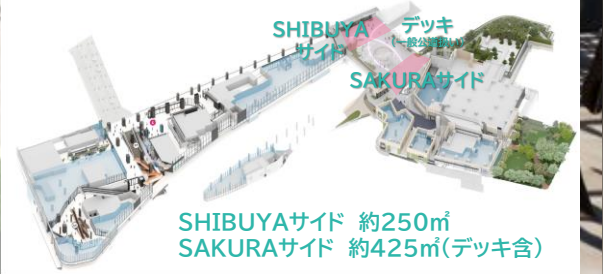

※スペース利用料とは別に付帯費用が発生します。詳しくは利用案内をご参照ください
※イベント内容の実施可否については審査がございます
※長短期ご利用の場合は別途ご相談ください

イベントスペース BLOOM GATE ZONE B 概要

大型ビジョンを備えた「ZONE B」はZONE A同様3Fメイン導線に隣接し、抜群の視認性を誇ります。

ZONE B 活用イメージ

SPEC

街区・フロア	SHIBUYAサイド・3F
使用料 (1日間)	お問い合わせください
利用可能時間	10:00~21:00
面積	約118㎡/35,7坪
耐荷重	平均 約290kg/㎡
天井高	5,000mm
電気	有
給排水	無
インターネット	有
物販	可
飲食	不可 ※ZONE Cを連動使用の場合は可
収容人数	約60名(スタンディング) 約32名(着席)
付帯設備	W8,13m×H4.5m(LEDビジョン) ※音響・照明設備も含む

※スペース利用料とは別に付帯費用が発生します。詳しくは利用案内をご参照ください
※イベント内容の実施可否については審査がございます
※長短期ご利用の場合は別途ご相談ください

イベントスペース BLOOM GATE ZONE C カフェ概要

カフェスペースとして、3Fイベントスペースと連動してコラボカフェとしても使用可能。
様々なカルチャーやフードが交わり、新しいつながりが生まれる場。

SPEC

街区・フロア	SHIBUYAサイド・3F
使用料 (1日間)	お問い合わせください
利用可能時間	10:00~21:00
面積	約58㎡ / 17, 55坪
耐荷重	平均 約290kg/㎡
天井高	2,800mm
電気	有
給排水	有
インターネット	有 (有線 or 無線)
物販	要相談 ※物販のみは不可
飲食	カフェ利用の場合可
収容人数	約40名(スタンディング) 約26名(着席)

※スペース利用料とは別に付帯費用が発生します。詳しくは利用案内をご参照ください
※イベント内容の実施可否については審査がございます
※長短期ご利用の場合は別途ご相談ください

にぎわいSTAGE 概要

ランチトラックにライトアップ、昼夜ににぎわい溢れるまちの中心。
まちの滞在時間を継続させる広場演出。

SPEC

街区・フロア	SHIBUYA/SAKURAサイド・3F
使用料 (1日間)	お問い合わせください
利用可能時間	10:00~21:00
面積	約675㎡ SHIBUYAサイド:約250㎡ SAKURAサイド:約425㎡
耐荷重	平均 500kg/㎡
高さ制限	4,000mm以下
電気	有 ※イベント盤有
インターネット	なし
物販	可
飲食	キッチンカーのみ対応可
収容人数 (スタンディング)	SHIBUYAサイド:約50名 SAKURAサイド:約50名

※SHIBUYAサイド・SAKURAサイドがイベント実施可能対象エリア

※スペース利用料とは別に付帯費用が発生します。詳しくは利用案内をご参照ください
※イベント内容の実施可否については審査がございます
※長短期ご利用の場合は別途ご相談ください

はぐくみSTAGE 概要

大都会の真ん中で、生き茂る緑や果樹と菜園、大きな山桜に出会える広場。
人々に健康的な心の余白をはぐくんでくれる場所。

SPEC

街区・フロア	SAKURAサイド・3F
使用料 (1日間)	お問い合わせください
利用可能時間	10:00~21:00
面積	375㎡ ※通路と広場の有効面積のため 樹木や菜園は面積には含まず
耐荷重	平均 500kg/㎡
高さ制限	4,000mm以下
電気	有 ※イベント盤有
インターネット	なし
物販	可
飲食	要相談 キッチンカーのみ対応可の想定