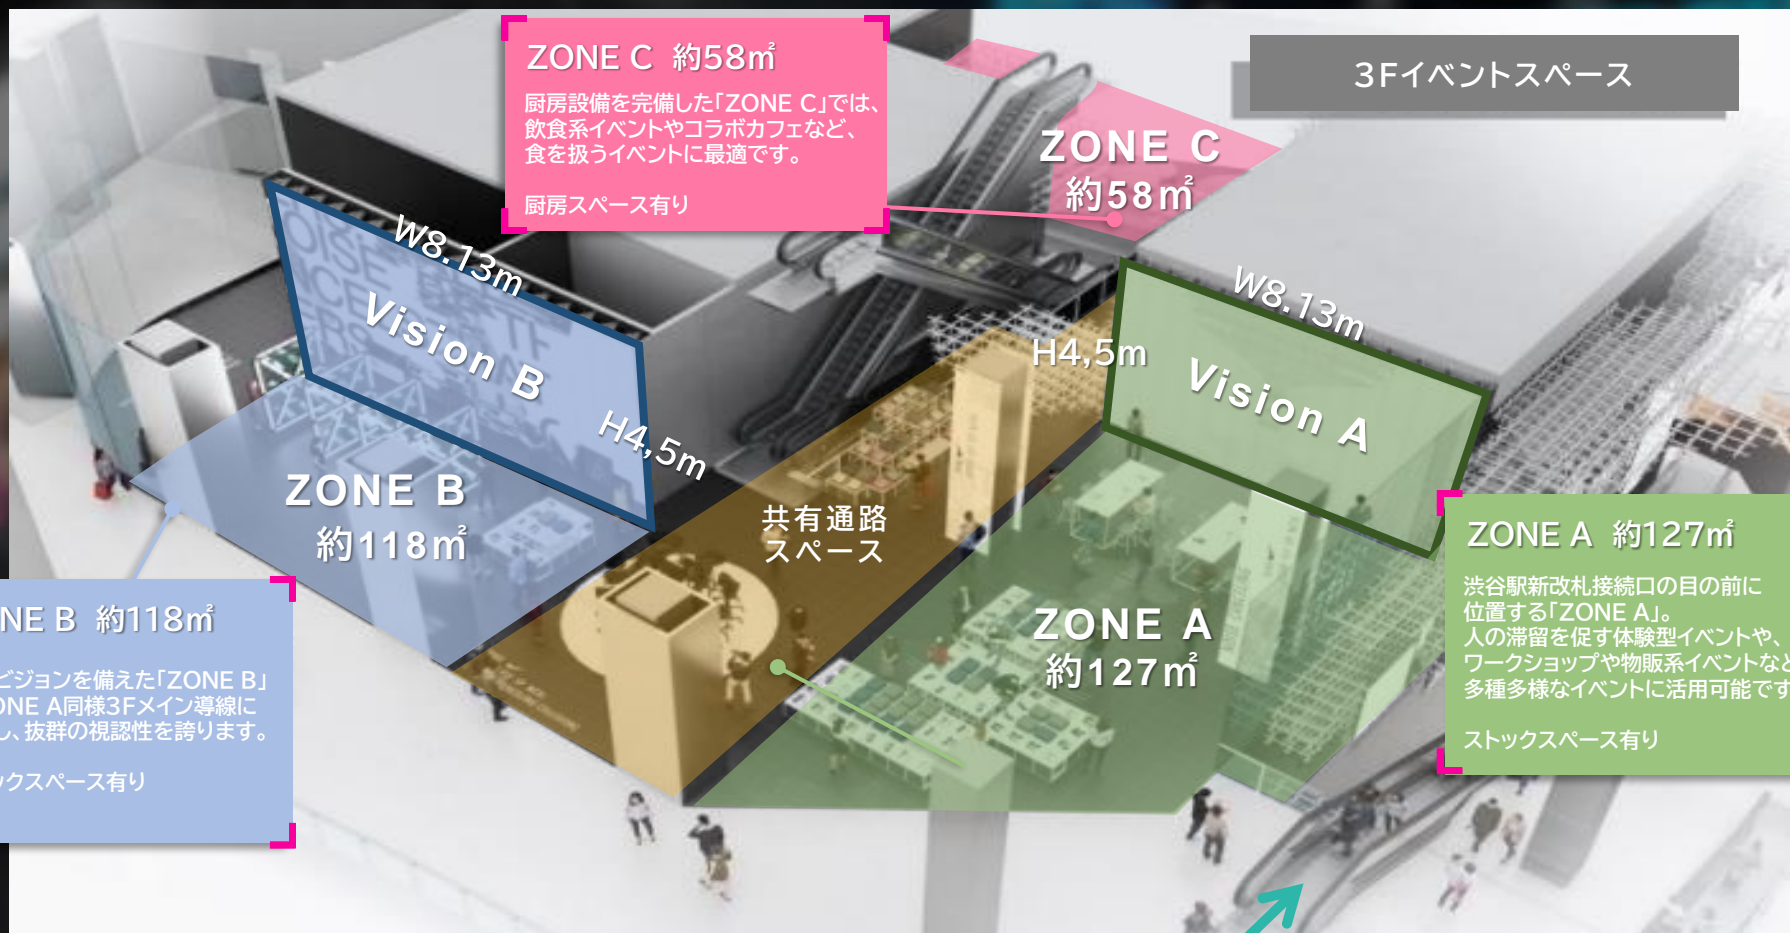

強み 03 ■ 複数イベントスペースを併用した 催事展開が可能

3FのイベントスペースとにぎわいSTAGE、はぐくみSTAGEなど、各所のイベントスペースを連動させた複合的なイベント企画展開が可能となります。

イベントスペース BLOOM GATE 概要

多くの人が行きかう渋谷で、3つのスペースを活用しながら行われるイベントが、訪れた人に様々な体験を生み出します。

ZONE A/Bに配置された大型ビジョンは、渋谷駅方面から来る人への高い訴求力を持ち、ZONE A/Bが連動することで広い滞留空間を生み出します。さらに、ZONE Cに完備された厨房施設を活用することで、飲食物の提供も可能となり、どのような企画に対しても非常に高い費用対効果をもたらします。

※A~Cの全面使用(約380㎡)も可能/但し、内共有通路スペース(約76㎡)は時期・催事により使用できない場所も発生します。

※イベント内容の実施可否については審査がございます
※長短期ご利用の場合は別途ご相談ください

渋谷駅新改札口接続

イベントスペース BLOOM GATE 平面図

イベントスペース BLOOM GATE ZONE A 概要

渋谷駅新改札接続口の目の前に位置する「ZONE A」。

人の滞留を促す体験型イベントや、ワークショップや物販系イベントなど、多種多様なイベントに活用可能です。

ZONE A 活用イメージ

SPEC

街区・フロア	SHIBUYAサイド・3F
利用可能時間	10:00~21:00
使用料 (1日間)	お問い合わせください
面積	約127㎡/38.42坪
耐荷重	平均 約290kg/㎡
天井高	5,000mm
電気	有
給排水	無
インターネット	有
物販	可
飲食	不可 ※ZONE C連動使用の場合は可
収容人数	約60名(スタンディング) 約43名(着席)
付帯設備	W8,13m×H4.5m(LEDビジョン) ※音響・照明設備も含む

※スペース利用料とは別に付帯費用が発生します。詳しくは利用案内をご参照ください
※イベント内容の実施可否については審査がございます
※長短期ご利用の場合は別途ご相談ください

イベントスペース BLOOM GATE ZONE B 概要

大型ビジョンを備えた「ZONE B」はZONE A同様3Fメイン導線に隣接し、抜群の視認性を誇ります。

ZONE B 活用イメージ

SPEC

街区・フロア	SHIBUYAサイド・3F
使用料 (1日間)	お問い合わせください
利用可能時間	10:00~21:00
面積	約118㎡/35,7坪
耐荷重	平均 約290kg/㎡
天井高	5,000mm
電気	有
給排水	無
インターネット	有
物販	可
飲食	不可 ※ZONE Cを連動使用の場合は可
収容人数	約60名(スタンディング) 約32名(着席)
付帯設備	W8,13m×H4.5m(LEDビジョン) ※音響・照明設備も含む