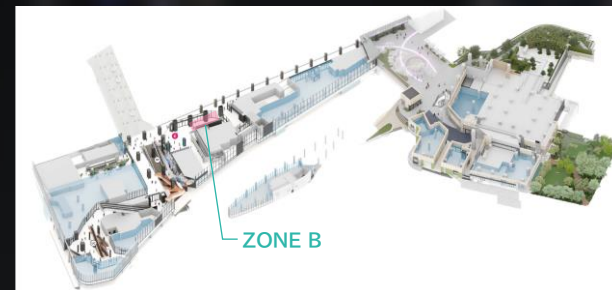

ZONE A 活用イメージ

SPEC

街区・フロア	SHIBUYAサイド・3F
利用可能時間	10:00~21:00
使用料 (1日間)	お問い合わせください
面積	約127㎡/38.42坪
耐荷重	平均 約290kg/㎡
天井高	5,000mm
電気	有
給排水	無
インターネット	有
物販	可
飲食	不可 ※ZONE C連動使用の場合は可
収容人数	約60名(スタンディング) 約43名(着席)
付帯設備	W8,13m×H4.5m(LEDビジョン) ※音響・照明設備も含む

※スペース利用料とは別に付帯費用が発生します。詳しくは利用案内をご参照ください
※イベント内容の実施可否については審査がございます
※長短期ご利用の場合は別途ご相談ください

イベントスペース BLOOM GATE ZONE B 概要

大型ビジョンを備えた「ZONE B」はZONE A同様3Fメイン導線に隣接し、抜群の視認性を誇ります。

ZONE B 活用イメージ

SPEC

街区・フロア	SHIBUYAサイド・3F
使用料 (1日間)	お問い合わせください
利用可能時間	10:00~21:00
面積	約118㎡/35,7坪
耐荷重	平均 約290kg/㎡
天井高	5,000mm
電気	有
給排水	無
インターネット	有
物販	可
飲食	不可 ※ZONE Cを連動使用の場合は可
収容人数	約60名(スタンディング) 約32名(着席)
付帯設備	W8,13m×H4.5m(LEDビジョン) ※音響・照明設備も含む

※スペース利用料とは別に付帯費用が発生します。詳しくは利用案内をご参照ください
※イベント内容の実施可否については審査がございます
※長短期ご利用の場合は別途ご相談ください

イベントスペース BLOOM GATE ZONE C カフェ概要

カフェスペースとして、3Fイベントスペースと連動してコラボカフェとしても使用可能。
様々なカルチャーやフードが交わり、新しいつながりが生まれる場。

SPEC

街区・フロア	SHIBUYAサイド・3F
使用料 (1日間)	お問い合わせください
利用可能時間	10:00~21:00
面積	約58㎡ / 17, 55坪
耐荷重	平均 約290kg/㎡
天井高	2,800mm
電気	有
給排水	有
インターネット	有 (有線 or 無線)
物販	要相談 ※物販のみは不可
飲食	カフェ利用の場合可
収容人数	約40名(スタンディング) 約26名(着席)

※SHIBUYAサイド・SAKURAサイドがイベント実施可能対象エリア

※スペース利用料とは別に付帯費用が発生します。詳しくは利用案内をご参照ください
※イベント内容の実施可否については審査がございます
※長短期ご利用の場合は別途ご相談ください

はぐくみSTAGE 概要

大都会の真ん中で、生き茂る緑や果樹と菜園、大きな山桜に出会える広場。
人々に健康的な心の余白をはぐくんでくれる場所。

SPEC

街区・フロア	SAKURAサイド・3F
使用料 (1日間)	お問い合わせください
利用可能時間	10:00~21:00
面積	375㎡ ※通路と広場の有効面積のため 樹木や菜園は面積には含まず
耐荷重	平均 500kg/㎡
高さ制限	4,000mm以下
電気	有 ※イベント盤有
インターネット	なし
物販	可
飲食	要相談 キッチンカーのみ対応可の想定