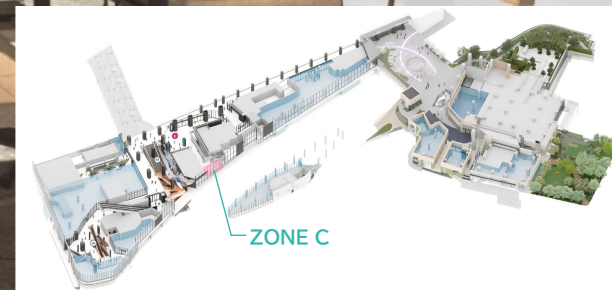

※スペース利用料とは別に付帯費用が発生します。詳しくは利用案内をご参照ください
※イベント内容の実施可否については審査がございます
※長短期ご利用の場合は別途ご相談ください

イベントスペース BLOOM GATE ZONE B 概要

大型ビジョンを備えた「ZONE B」はZONE A同様3Fメイン導線に隣接し、抜群の視認性を誇ります。

ZONE B 活用イメージ

SPEC

街区・フロア	SHIBUYAサイド・3F
使用料 (1日間)	お問い合わせください
利用可能時間	10:00~21:00
面積	約118㎡/35,7坪
耐荷重	平均 約290kg/㎡
天井高	5,000mm
電気	有
給排水	無
インターネット	有
物販	可
飲食	不可 ※ZONE Cを連動使用の場合は可
収容人数	約60名(スタンディング) 約32名(着席)
付帯設備	W8,13m×H4.5m(LEDビジョン) ※音響・照明設備も含む

※スペース利用料とは別に付帯費用が発生します。詳しくは利用案内をご参照ください
※イベント内容の実施可否については審査がございます
※長短期ご利用の場合は別途ご相談ください

イベントスペース BLOOM GATE ZONE C カフェ概要

カフェスペースとして、3Fイベントスペースと連動してコラボカフェとしても使用可能。
様々なカルチャーやフードが交わり、新しいつながりが生まれる場。

SPEC

街区・フロア	SHIBUYAサイド・3F
使用料 (1日間)	お問い合わせください
利用可能時間	10:00~21:00
面積	約58㎡ / 17, 55坪
耐荷重	平均 約290kg/㎡
天井高	2,800mm
電気	有
給排水	有
インターネット	有 (有線 or 無線)
物販	要相談 ※物販のみは不可
飲食	カフェ利用の場合可
収容人数	約40名(スタンディング) 約26名(着席)

※スペース利用料とは別に付帯費用が発生します。詳しくは利用案内をご参照ください
※イベント内容の実施可否については審査がございます
※長短期ご利用の場合は別途ご相談ください

にぎわいSTAGE 概要

ランチトラックにライトアップ、昼夜ににぎわい溢れるまちの中心。
まちの滞在時間を継続させる広場演出。

SPEC

街区・フロア	SHIBUYA/SAKURAサイド・3F
使用料 (1日間)	お問い合わせください
利用可能時間	10:00~21:00
面積	約675㎡ SHIBUYAサイド:約250㎡ SAKURAサイド:約425㎡
耐荷重	平均 500kg/㎡
高さ制限	4,000mm以下
電気	有 ※イベント盤有
インターネット	なし
物販	可
飲食	キッチンカーのみ対応可
収容人数 (スタンディング)	SHIBUYAサイド:約50名 SAKURAサイド:約50名

※SHIBUYAサイド・SAKURAサイドがイベント実施可能対象エリア

※スペース利用料とは別に付帯費用が発生します。詳しくは利用案内をご参照ください
※イベント内容の実施可否については審査がございます
※長短期ご利用の場合は別途ご相談ください

はぐくみSTAGE 概要

大都会の真ん中で、生き茂る緑や果樹と菜園、大きな山桜に出会える広場。
人々に健康的な心の余白をはぐくんでくれる場所。

SPEC

街区・フロア	SAKURAサイド・3F
使用料 (1日間)	お問い合わせください
利用可能時間	10:00~21:00
面積	375㎡ ※通路と広場の有効面積のため 樹木や菜園は面積には含まず
耐荷重	平均 500kg/㎡
高さ制限	4,000mm以下
電気	有 ※イベント盤有
インターネット	なし
物販	可
飲食	要相談 キッチンカーのみ対応可の想定