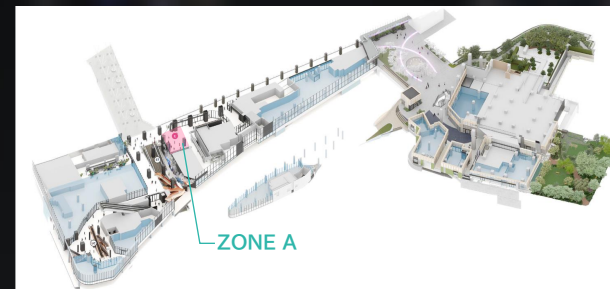

強み 03 ■ 複数イベントスペースを併用した 催事展開が可能

3FのイベントスペースとにぎわいSTAGE、はぐくみSTAGEなど、各所のイベントスペースを連動させた複合的なイベント企画展開が可能となります。

イベントスペース BLOOM GATE 概要

多くの人が行きかう渋谷で、3つのスペースを活用しながら行われるイベントが、訪れた人に様々な体験を生み出します。

ZONE A/Bに配置された大型ビジョンは、渋谷駅方面から来る人への高い訴求力を持ち、ZONE A/Bが連動することで広い滞留空間を生み出します。さらに、ZONE Cに完備された厨房施設を活用することで、飲食物の提供も可能となり、どのような企画に対しても非常に高い費用対効果をもたらします。

※A~Cの全面使用(約380㎡)も可能/但し、内共有通路スペース(約76㎡)は時期・催事により使用できない場所も発生します。

※イベント内容の実施可否については審査がございます
※長短期ご利用の場合は別途ご相談ください

渋谷駅新改札口接続

イベントスペース BLOOM GATE 平面図

イベントスペース BLOOM GATE ZONE A 概要

渋谷駅新改札接続口の目の前に位置する「ZONE A」。

人の滞留を促す体験型イベントや、ワークショップや物販系イベントなど、多種多様なイベントに活用可能です。

ZONE A 活用イメージ

SPEC

街区・フロア	SHIBUYAサイド・3F
利用可能時間	10:00~21:00
使用料 (1日間)	お問い合わせください
面積	約127㎡/38.42坪
耐荷重	平均 約290kg/㎡
天井高	5,000mm
電気	有
給排水	無
インターネット	有
物販	可
飲食	不可 ※ZONE C連動使用の場合は可
収容人数	約60名(スタンディング) 約43名(着席)
付帯設備	W8,13m×H4.5m(LEDビジョン) ※音響・照明設備も含む

※スペース利用料とは別に付帯費用が発生します。詳しくは利用案内をご参照ください
※イベント内容の実施可否については審査がございます
※長短期ご利用の場合は別途ご相談ください

イベントスペース BLOOM GATE ZONE B 概要

大型ビジョンを備えた「ZONE B」はZONE A同様3Fメイン導線に隣接し、抜群の視認性を誇ります。

ZONE B 活用イメージ

SPEC

街区・フロア	SHIBUYAサイド・3F
使用料 (1日間)	お問い合わせください
利用可能時間	10:00~21:00
面積	約118㎡/35,7坪
耐荷重	平均 約290kg/㎡
天井高	5,000mm
電気	有
給排水	無
インターネット	有
物販	可
飲食	不可 ※ZONE Cを連動使用の場合は可
収容人数	約60名(スタンディング) 約32名(着席)
付帯設備	W8,13m×H4.5m(LEDビジョン) ※音響・照明設備も含む